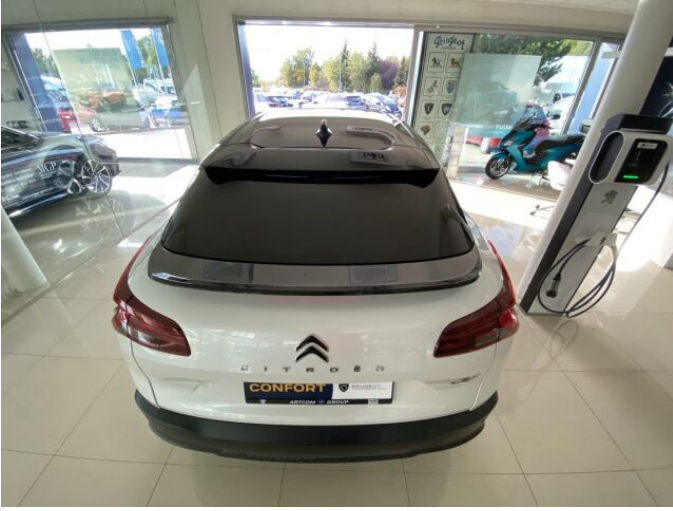

> Technické údaje

Najeto:	49 370 km	Rok:	2022
Kategorie:	osobní a terénní	Typ:	kombi
Objem:	1598 cm³	Palivo:	hybridní - benzin
Výkon:	132 kW	Barva:	Bílá Cassa Pastelová
Počet dveří:	5	Počet míst k sezení:	5
Převodovka:	automatická převodovka		

> FOTOGALERIE MODELU

PEUGEOT
VYZKOUŠENÉ VOZY

PROGRAM CONFORT

CONFORT - Vozidla v programu CONFORT jsou maximálně 8 let stará a mají najeto do 180 000 km.

Zákaznické výhody:

- Záruka PEUGEOT na 12 měsíců zdarma s možností prodloužení až na 24 měsíců
- Příspěvek na asistenční služby
- Ověření původu vozidla
- Protokol o technickém stavu
- Zvýhodněné financování a pojištění
- Okamžitá testovací jízda
- Výkup stávajícího vozidla protiúctem