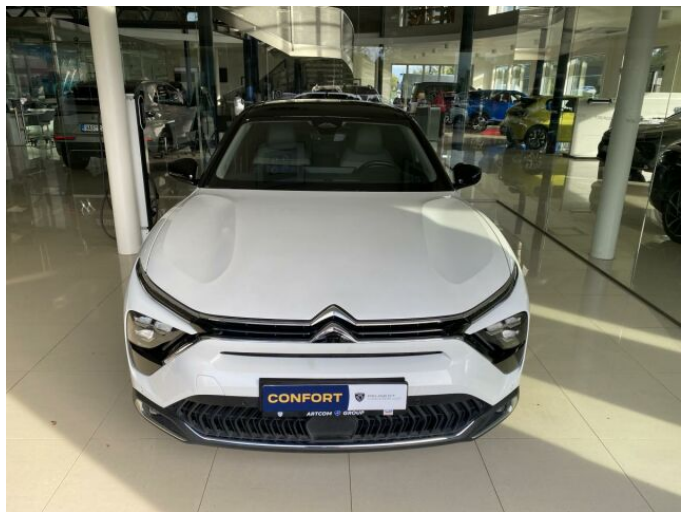

> Technické údaje

Najeto:	49 370 km	Rok:	2022
Kategorie:	osobní a terénní	Typ:	kombi
Objem:	1598 cm³	Palivo:	hybridní - benzin
Výkon:	132 kW	Barva:	Bílá Cassa Pastelová
Počet dveří:	5	Počet míst k sezení:	5
Převodovka:	automatická převodovka		

> FOTOGALERIE MODELU

PEUGEOT
VYZKOUŠENÉ VOZY

PROGRAM CONFORT

CONFORT - Vozidla v programu CONFORT jsou maximálně 8 let stará a mají najeto do 180 000 km.

Zákaznické výhody:

- Záruka PEUGEOT na 12 měsíců zdarma s možností prodloužení až na 24 měsíců
- Příspěvek na asistenční služby
- Ověření původu vozidla
- Protokol o technickém stavu
- Zvýhodněné financování a pojištění
- Okamžitá testovací jízda
- Výkup stávajícího vozidla protiúctem