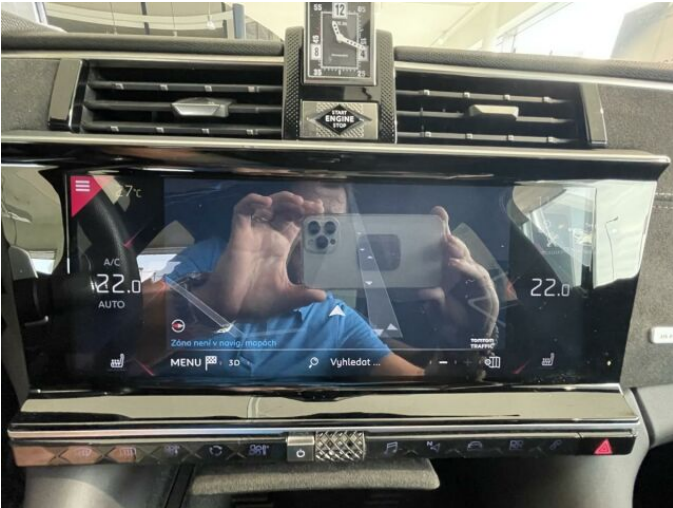

Prohlídku je nutné předem domluvit na tel.:
+ 420 724 080 113

ARTCOM GROUP

DS AUTOMOBILES

PROGRAM COMFORT

COMFORT - Vozidla v programu COMFORT jsou maximálně 8 let stará a mají najeto do 180 000 km.

Zákaznické výhody: