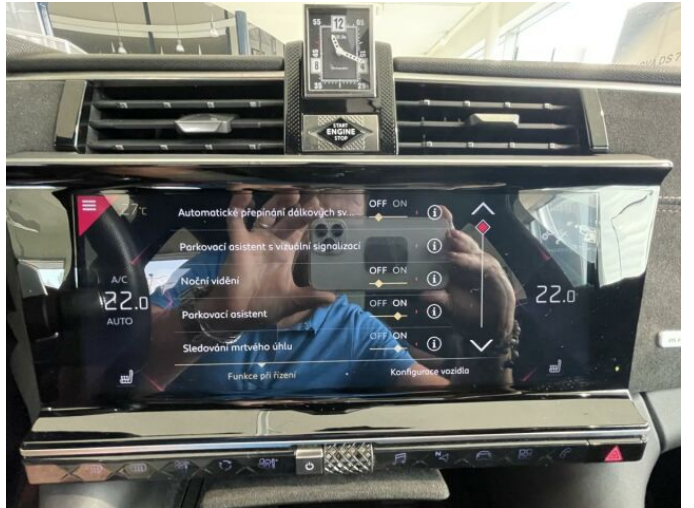

> Výbava

AUX, Digitální přístrojový štít, Dotykové ovládání palubního počítače, USB, autorádio, bluetooth, hands free, palubní počítač, satelitní navigace, 360° monitorovací systém (AVM), 8x airbag, ABS, automatické parkování, deaktivace airbagu spolujezdce, hlídání jízdního pruhu, hlídání mrtvého úhlu, isofix, parkovací asistent, parkovací kamera, parkovací senzory přední, parkovací senzory zadní, senzor světel, senzor tlaku v pneumatikách, stabilizace podvozku (ESP), el. přední okna, senzor stěračů, střešní okno, záruka, 8 rychlostních stupňů, adaptivní tempomat, start-stop systém, startování tlačítkem, Paměť nastavení sedadla řidiče, dělená zadní sedadla, el. seřiditelná sedadla, sedadla s funkcí masáže - přední, vyhřívaná sedadla, výškově nastavitelná sedadla, střešní šíbr el., aut. klimatizace, bezdrátová nabíječka mobilních telefonů, dvouzónová klimatizace, klimatizovaná přihrádka, multifunkční volant, nastavitelný volant, posilovač řízení, alu kola, el. sklopná zrcátka, el. zrcátka, přední světla LED, venkovní teploměr, vyhřívaná zrcátka, zadní světla LED, imobilizér, Android Auto, Apple CarPlay, LED denní svícení, asistent jízdy v jízdním pruhu, automatické přepínání dálkových světel, bezklíčové startování, elektronická ruční brzda, hlasové ovládání palubního počítače, ukazatel rychlostního limitu (SLIF), volba jízdního režimu, zatmavená zadní skla, řazení pádly pod volantem

Prohlídku je nutné předem domluvit na tel.:
+ 420 724 080 113

ARTCOM GROUP

DS AUTOMOBILES

PROGRAM COMFORT

COMFORT - Vozidla v programu COMFORT jsou maximálně 8 let stará a mají najeto do 180 000 km.

Zákaznické výhody: