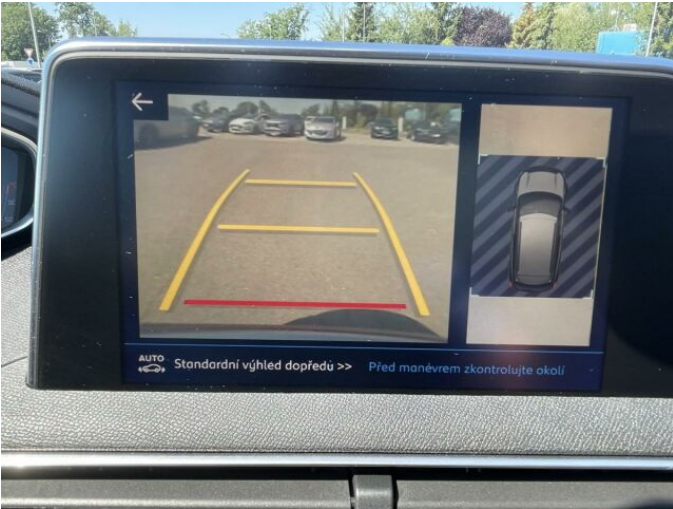

Prohlídku je nutné předem domluvit na tel.:
+ 420 724 080 113

ARTCOM GROUP

DS AUTOMOBILES

PROGRAM COMFORT

COMFORT - Vozidla v programu COMFORT jsou maximálně 8 let stará a mají najeto do 180 000 km.

Zákaznické výhody: