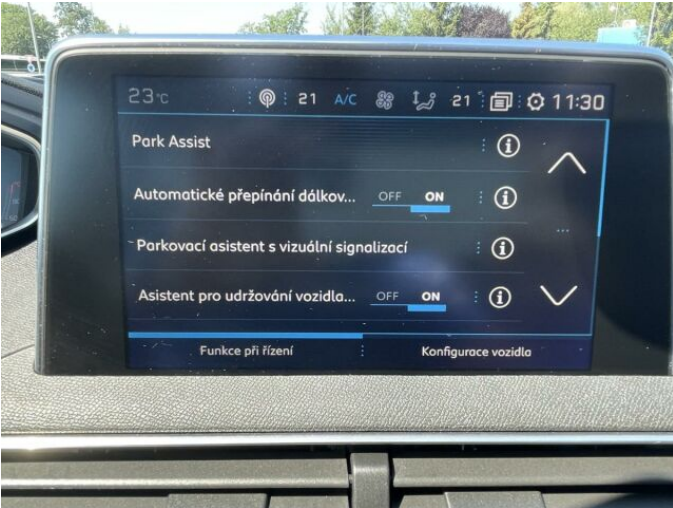

> Výbava

Digitální přístrojový štít, Dotykové ovládání palubního počítače, USB, autorádio, bluetooth, hands free, palubní počítač, satelitní navigace, 360° monitorovací systém (AVM), 6x airbag, ABS, automatické parkování, centrální dálkový, deaktivace airbagu spolujezdce, hlídání jízdního pruhu, hlídání mrtvého úhlu, isofix, parkovací asistent, parkovací senzory přední, parkovací senzory zadní, protipokluzový systém kol (ASR), regulace rychlosti při jízdě ze svahu, senzor světel, senzor tlaku v pneumatikách, stabilizace podvozku (ESP), el. okna, senzor stěračů, záruka, 6 rychlostních stupňů, start-stop systém, startování tlačítkem, tempomat, Paměť nastavení sedadla řidiče, dělená zadní sedadla, el. seřiditelná sedadla, vyhřívána sedadla, výškově nastavitelná sedadla, panoramatická střecha, střešní šíbr el., aut. klimatizace, dvouzónová klimatizace, klimatizovaná přihrádka, multifunkční volant, nastavitelný volant, posilovač řízení, alu kola, el. sklopná zrcátka, el. víko zavazadlového prostoru, el. zrcátka, mlhovky, přední světlá LED, tažné zařízení, venkovní teploměr, vyhřívána zrcátka, zadní světlá LED, imobilizér, Android Auto, Apple CarPlay, LED denní svícení, automatické přepínání dálkových světel, bezklíčové odemykání, bezklíčové startování, elektronická ruční brzda, hlasové ovládání palubního počítače, ukazatel rychlostního limitu (SLIF), volba jízdního režimu, zatmavená zadní skla

Prohlídku je nutné předem domluvit na tel.:
+ 420 724 080 113

ARTCOM GROUP

DS AUTOMOBILES

PROGRAM COMFORT

COMFORT - Vozidla v programu COMFORT jsou maximálně 8 let stará a mají najeto do 180 000 km.

Zákaznické výhody: