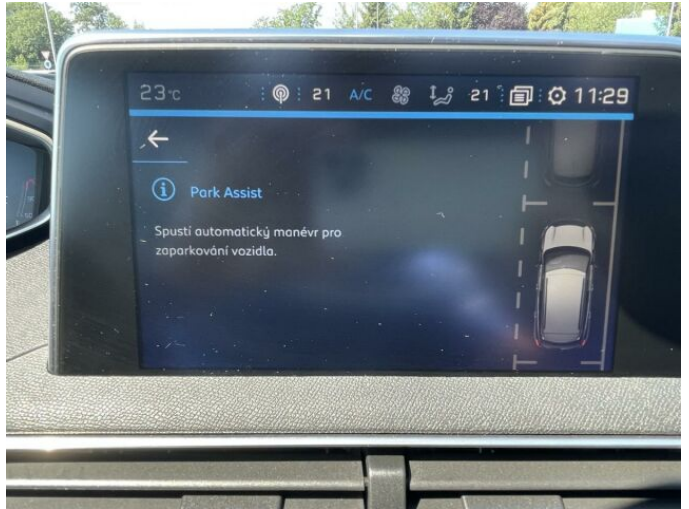

> Výbava

Digitální přístrojový štít, Dotykové ovládání palubního počítače, USB, autorádio, bluetooth, hands free, palubní počítač, satelitní navigace, 360° monitorovací systém (AVM), 6x airbag, ABS, automatické parkování, centrální dálkový, deaktivace airbagu spolujezdce, hlídání jízdního pruhu, hlídání mrtvého úhlu, isofix, parkovací asistent, parkovací senzory přední, parkovací senzory zadní, protipokluzový systém kol (ASR), regulace rychlosti při jízdě ze svahu, senzor světel, senzor tlaku v pneumatikách, stabilizace podvozku (ESP), el. okna, senzor stěračů, záruka, 6 rychlostních stupňů, start-stop systém, startování tlačítkem, tempomat, Paměť nastavení sedadla řidiče, dělená zadní sedadla, el. seřiditelná sedadla, vyhřívána sedadla, výškově nastavitelná sedadla, panoramatická střecha, střešní šíbr el., aut. klimatizace, dvouzónová klimatizace, klimatizovaná přihrádka, multifunkční volant, nastavitelný volant, posilovač řízení, alu kola, el. sklopná zrcátka, el. víko zavazadlového prostoru, el. zrcátka, mlhovky, přední světlá LED, tažné zařízení, venkovní teploměr, vyhřívána zrcátka, zadní světlá LED, imobilizér, Android Auto, Apple CarPlay, LED denní svícení, automatické přepínání dálkových světel, bezklíčové odemykání, bezklíčové startování, elektronická ruční brzda, hlasové ovládání palubního počítače, ukazatel rychlostního limitu (SLIF), volba jízdního režimu, zatmavená zadní skla

Prohlídku je nutné předem domluvit na tel.:
+ 420 724 080 113

ARTCOM GROUP

DS AUTOMOBILES

PROGRAM COMFORT

COMFORT - Vozidla v programu COMFORT jsou maximálně 8 let stará a mají najeto do 180 000 km.

Zákaznické výhody: