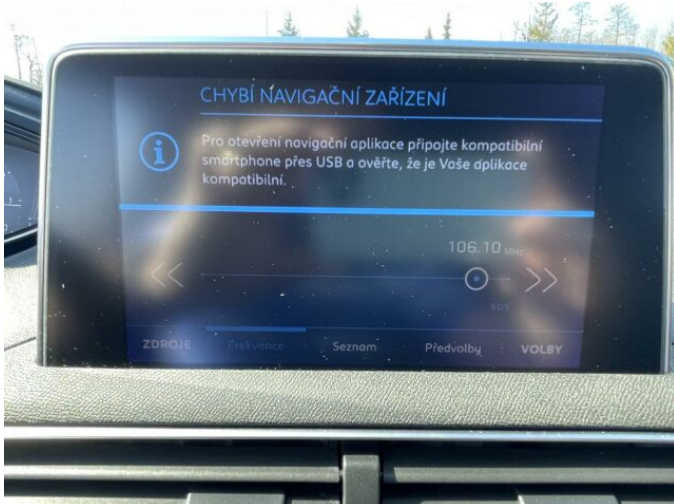

> Výbava

Digitální přístrojový štít, Dotykové ovládání palubního počítače, USB, autorádio, bluetooth, hands free, palubní počítač, 6x airbag, ABS, centrální dálkový, deaktivace airbagu spolujezdce, hlídání jízdního pruhu, isofix, parkovací senzory přední, parkovací senzory zadní, protiprokluzový systém kol (ASR), senzor světel, senzor tlaku v pneumatikách, stabilizace podvozku (ESP), el. okna, senzor stěračů, záruka, 6 rychlostních stupňů, start-stop systém, tempomat, dělená zadní sedadla, vyhřívaná sedadla, výškově nastavitelné sedadlo řidiče, dvouzónová klimatizace, klimatizovaná přihrádka, multifunkční volant, nastavitelný volant, posilovač řízení, alu kola, el. zrcátka, mlhovky, tažné zařízení, venkovní teploměr, zadní světla LED, imobilizér, Android Auto, Apple CarPlay, LED denní svícení, elektronická ruční brzda, hlasové ovládání palubního počítače, roletky na zadních oknech, ukazatel rychlostního limitu (SLIF), zatmavená zadní skla

> FOTOGALERIE MODELU

PEUGEOT
VYZKOUŠENÉ VOZY

PROGRAM CONFORT

CONFORT - Vozidla v programu CONFORT jsou maximálně 8 let stará a mají najeto do 180 000 km.

Zákaznické výhody:

- Záruka PEUGEOT na 12 měsíců zdarma s možností prodloužení až na 24 měsíců
- Příspěvek na asistenční služby
- Ověření původu vozidla
- Protokol o technickém stavu
- Zvýhodněné financování a pojištění
- Okamžitá testovací jízda
- Výkup stávajícího vozidla protiúctem