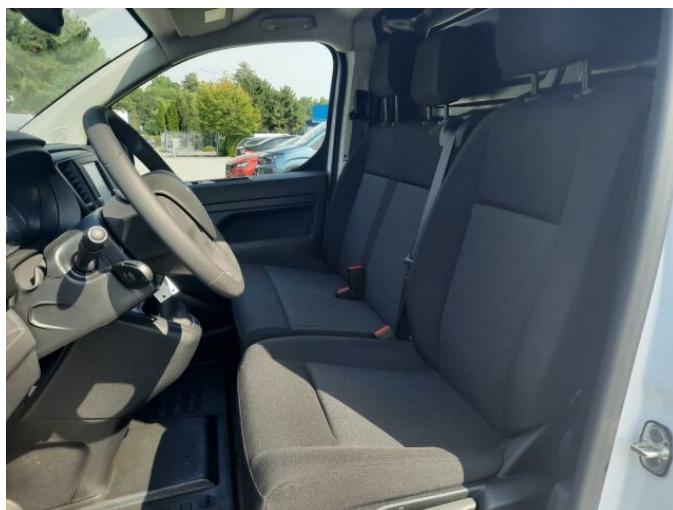

Tato část internetových stránek Peugeot slouží zejména autorizovaným prodejčům Peugeot v České republice k prezentaci vozů značky Peugeot určených k prodeji. Zřizovatel těchto internetových stránek nese odpovědnost za správnost, úplnost a aktuálnost údajů uvedených v této části internetových stránek. Odpovědnost za správnost, úplnost a aktuálnost údajů týkajících se daného vozidla uvedeného v této části internetových stránek nese výhradně prodejce, jež je uveden v detailní specifikaci vozu zvoleného uživatelem k prohlédnutí.