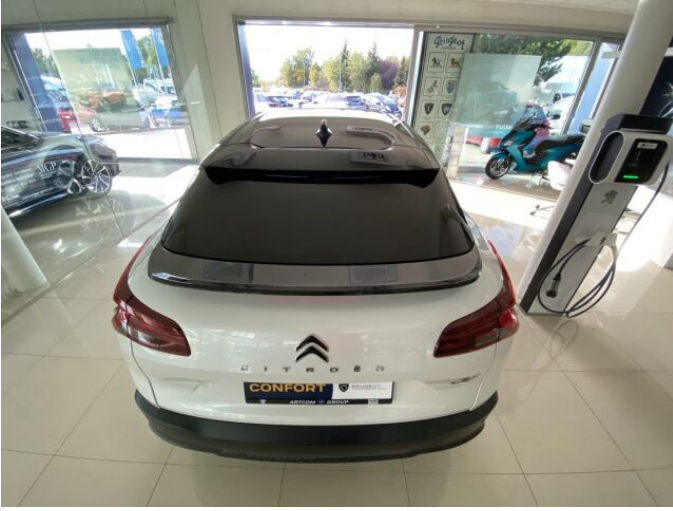

> Technické údaje

Najeto:	49 370 km	Rok:	2022
Kategorie:	osobní a terénní	Typ:	kombi
Objem:	1598 cm³	Palivo:	hybridní - benzin
Výkon:	165 kW	Barva:	Bílá Cassa Pastelová
Počet dveří:	5	Počet míst k sezení:	5
Převodovka:	automatická převodovka		

E-mail: prodej@artcomgroup.cz

Web: <https://dealer.peugeot.cz/artcomgroup/>

Cena: 639 000 Kč s DPH

> FOTOGALERIE MODELU

PROGRAM COMFORT

COMFORT - Vozidla v programu COMFORT jsou maximálně 8 let stará a mají najeto do 180 000 km.