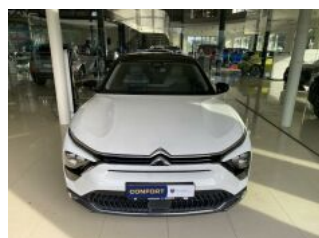

## > Technické údaje

Najeto:	<b>49 370 km</b>	Rok:	<b>2022</b>
Kategorie:	<b>osobní a terénní</b>	Typ:	<b>kombi</b>
Objem:	<b>1598 cm<sup>3</sup></b>	Palivo:	<b>hybridní - benzin</b>
Výkon:	<b>132 kW</b>	Barva:	<b>Bílá Cassa Pastelová</b>
Počet dveří:	<b>5</b>	Počet míst k sezení:	<b>5</b>
Převodovka:	<b>automatická převodovka</b>		

## > Výbava

Digitální příjem rádia (DAB), Digitální přístrojový štít, Dotykové ovládání palubního počítače, USB, autorádio, bluetooth, hands free, head-up display, palubní počítač, paměťová karta, satelitní navigace, 10x airbag, 8x airbag, ABS, aut. aktivace výstražných světlometů, aut. zabrzdění v kopci, centrální dálkový, centrální zamykání, deaktivace airbagu spolujezdce, denní svícení, hlídání jízdního pruhu, hlídání mrtvého úhlu, isofix, nouzové brzdění (PEBS), parkovací kamera, parkovací senzory přední, protipokluzový systém kol (ASR), senzor světel, senzor tlaku v pneumatikách, sledování únavy řidiče, stabilizace podvozku (ESP), el. okna, el. přední okna, senzor stěračů, tónovaná skla, vyhřívané přední sklo, adaptivní tempomat, plní 'EURO VI', Paměť nastavení sedadla řidiče, el. seřiditelná sedadla, vyhřívaná sedadla, výškově nastavitelná sedadla, výškově nastavitelné sedadlo řidiče, panoramatická střecha, střešní nosič, střešní šíbr el., bezdrátová nabíječka mobilních telefonů, dvouzónová klimatizace, dřevěné obložení, multifunkční volant, nastavitelný volant, nezávislé topení, posilovač řízení, vyhřívaný volant, alu kola, el. sklopná zrcátka, el. víko zavazadlového prostoru, el. zrcátka, přední světla LED, venkovní teploměr, vyhřívaná zrcátka, zadní světla LED, imobilizér, Android Auto, Apple CarPlay, ambientní osvětlení interiéru, asistent jízdy v jízdním pruhu, automatické přepínání dálkových světel, bezklíčové odemykání, bezklíčové startování, elektronická ruční brzda, kožené čalounění, přední pohon, zadní loketní opěrka, řazení pádly pod volantem