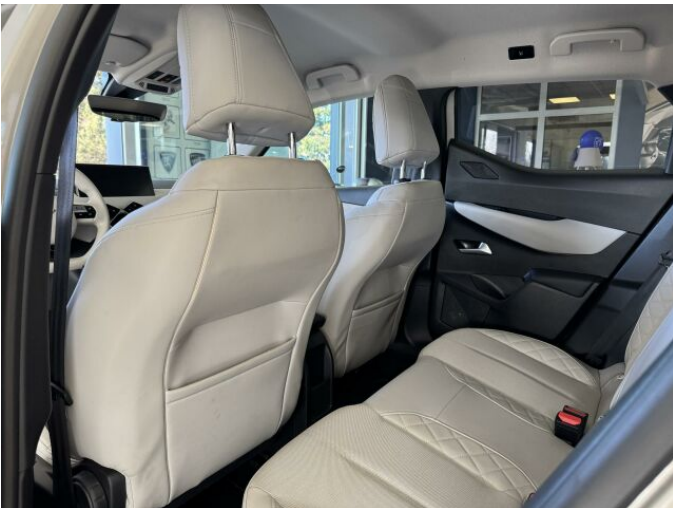

E-mail: prodej@artcomgroup.cz

Web: <https://dealer.peugeot.cz/artcomgroup/>

Cena: **510 000 Kč s DPH**

> FOTOGALERIE MODELU

PROGRAM COMFORT

COMFORT - Vozidla v programu COMFORT jsou maximálně 8 let stará a mají najeto do 180 000 km.