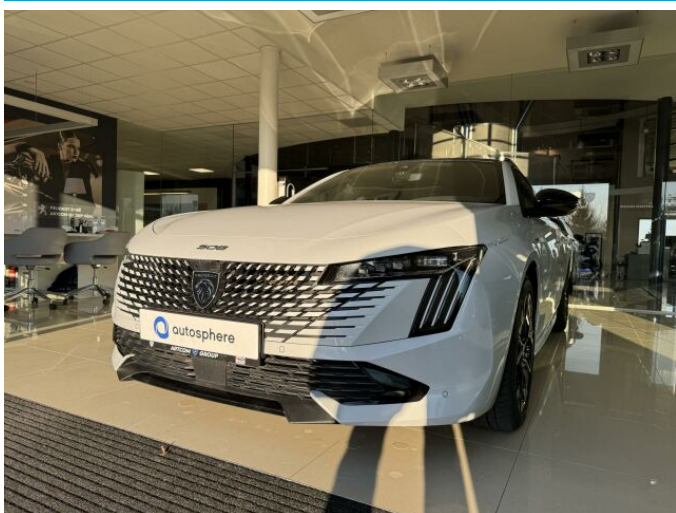

> FOTOGALERIE MODELU