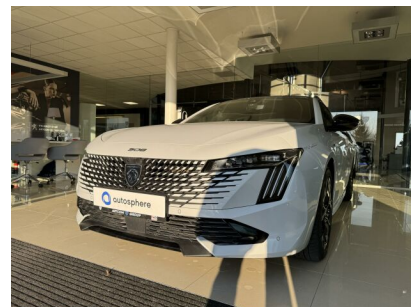

> Technické údaje

Najeto:	39 710 km	Rok:	2023
Kategorie:	osobní a terénní	Typ:	kombi
Objem:	1598 cm³	Palivo:	hybridní - benzin
Výkon:	133 kW	Barva:	Bílá Cassa Pastelová
Počet dveří:	5	Počet míst k sezení:	5
Převodovka:	automatická převodovka		