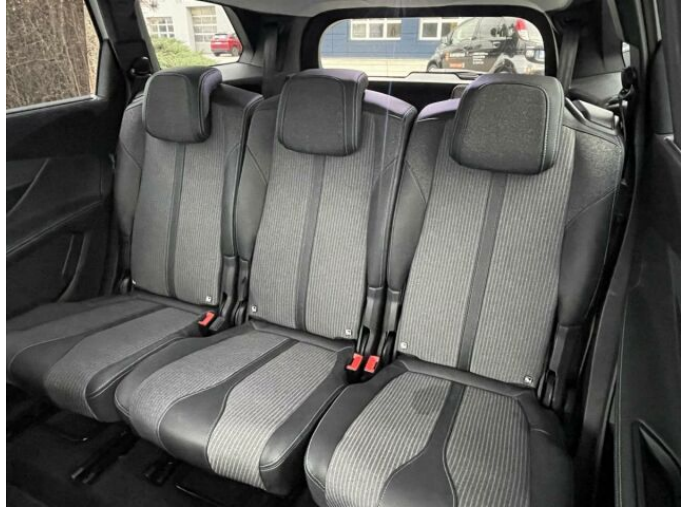

ARTCOM GROUP

PROGRAM COMFORT

COMFORT - Vozidla v programu COMFORT jsou maximálně 8 let stará a mají najeto do 180 000 km.

Zákaznické výhody:

- Záruka na 12 měsíců zdarma s možností prodloužení
- Příspěvek na asistenční služby
- Ověření původu vozidla
- Protokol o technickém stavu vozidla
- Zvýhodněné financování a pojištění
- Okamžitá testovací jízda
- Výkup stávajícího vozidla protiúctem