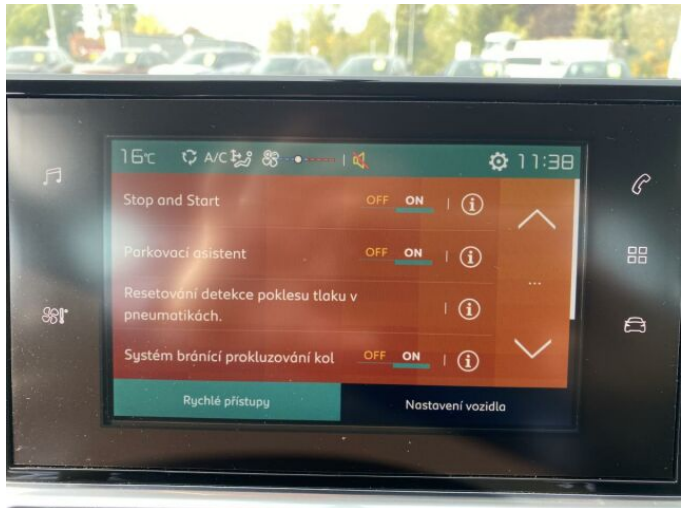

> Výbava

AUX, USB, autorádio, bluetooth, hands free, palubní počítač, 4x airbag, ABS, centrální dálkový, deaktivace airbagu spolujezdce, isofix, parkovací senzory zadní, stabilizace podvozku (ESP), el. přední okna, start-stop systém, tempomat, dělená zadní sedadla, výškově nastavitelné sedadlo řidiče, klimatizace, multifunkční volant, nastavitelný volant, el. zrcátka, mlhovky, venkovní teploměr, imobilizér, 5 rychlostních stupňů, LED denní svícení

E-mail: prodej@artcomgroup.cz

Web: <https://dealer.peugeot.cz/artcomgroup/>

Cena: 299 000 Kč s DPH

> FOTOGALERIE MODELU

PROGRAM COMFORT

COMFORT - Vozidla v programu COMFORT jsou maximálně 8 let stará a mají najeto do 180 000 km.