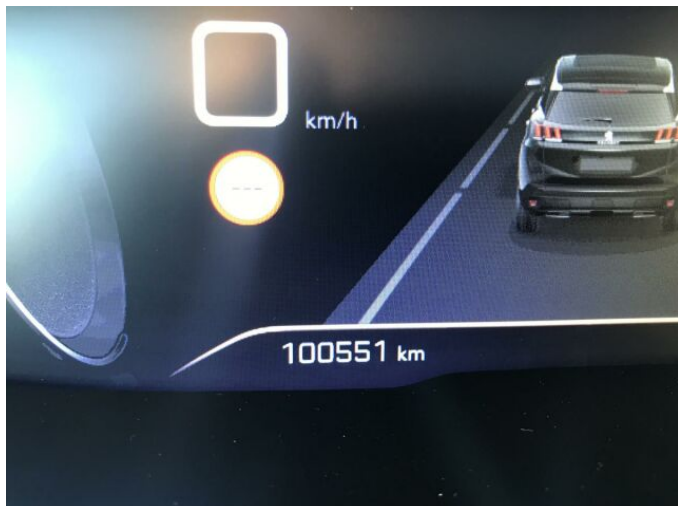

> FOTOGALERIE MODELU

PEUGEOT
VYZKOUŠENÉ VOZY

PROGRAM CONFORT

CONFORT - Vozidla v programu CONFORT jsou maximálně 8 let stará a mají najeto do 180 000 km.

Zákaznické výhody:

- Záruka PEUGEOT na 12 měsíců zdarma s možností prodloužení až na 24 měsíců
- Příspěvek na asistenční služby
- Ověření původu vozidla
- Protokol o technickém stavu
- Zvýhodněné financování a pojištění
- Okamžitá testovací jízda
- Výkup stávajícího vozidla protiúctem