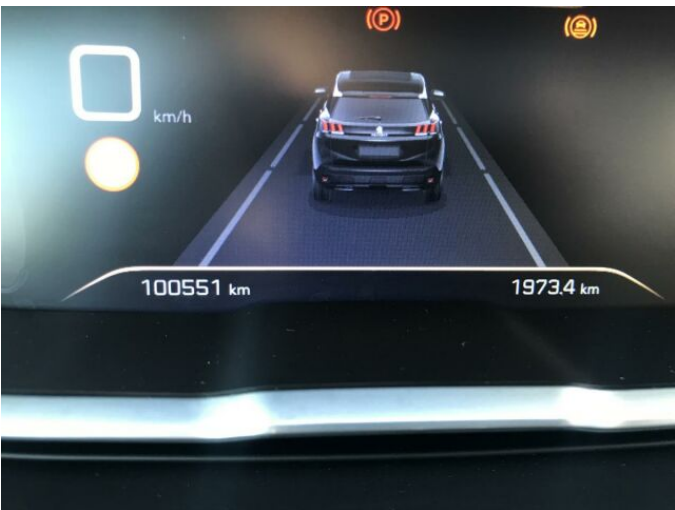

> FOTOGALERIE MODELU

PEUGEOT
VYZKOUŠENÉ VOZY

PROGRAM CONFORT

CONFORT - Vozidla v programu CONFORT jsou maximálně 8 let stará a mají najeto do 180 000 km.

Zákaznické výhody:

- Záruka PEUGEOT na 12 měsíců zdarma s možností prodloužení až na 24 měsíců
- Příspěvek na asistenční služby
- Ověření původu vozidla
- Protokol o technickém stavu
- Zvýhodněné financování a pojištění
- Okamžitá testovací jízda
- Výkup stávajícího vozidla protiúctem