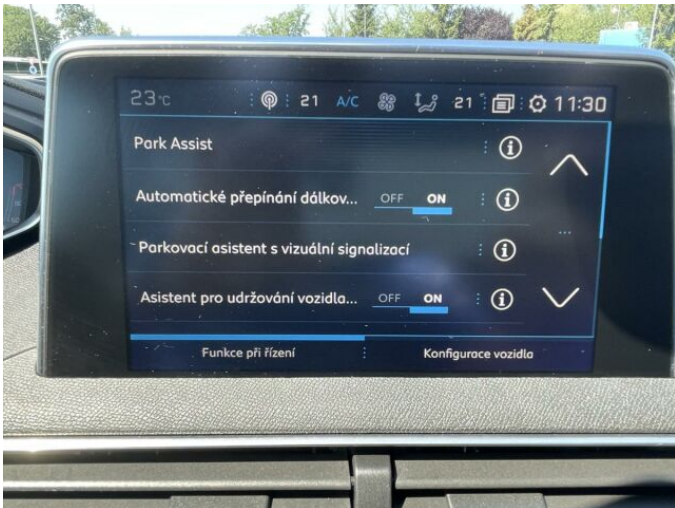

> Výbava

Digitální přístrojový štít, Dotykové ovládání palubního počítače, USB, autorádio, bluetooth, hands free, palubní počítač, satelitní navigace, 360° monitorovací systém (AVM), 6x airbag, ABS, automatické parkování, centrální dálkový, deaktivace airbagu spolujezdce, hlídání jízdního pruhu, hlídání mrtvého úhlu, isofix, parkovací asistent, parkovací senzory přední, parkovací senzory zadní, protipokluzový systém kol (ASR), regulace rychlosti při jízdě ze svahu, senzor světel, senzor tlaku v pneumatikách, stabilizace podvozku (ESP), el. okna, senzor stěračů, záruka, 6 rychlostních stupňů, start-stop systém, startování tlačítkem, tempomat, Paměť nastavení sedadla řidiče, dělená zadní sedadla, el. seřiditelná sedadla, vyhřívaná sedadla, výškově nastavitelná sedadla, panoramatická střecha, střešní šíbr el., aut. klimatizace, dvouzónová klimatizace, klimatizovaná přihrádka, multifunkční volant, nastavitelný volant, posilovač řízení, alu kola, el. sklopná zrcátka, el. víko zavazadlového prostoru, el. zrcátka, mlhovky, přední světla LED, tažné zařízení, venkovní teploměr, vyhřívaná zrcátka, zadní světla LED, imobilizér, Android Auto, Apple CarPlay, LED denní svícení, automatické přepínání dálkových světel, bezklíčové odemykání, bezklíčové startování, elektronická ruční brzda, hlasové ovládání palubního počítače, ukazatel rychlostního limitu (SLIF), volba jízdního režimu, zatmavená zadní skla

Prohlídku je nutné předem domluvit na tel.:
+ 420 724 080 113

ARTCOM GROUP

DS AUTOMOBILES

PROGRAM COMFORT

COMFORT - Vozidla v programu COMFORT jsou maximálně 8 let stará a mají najeto do 180 000 km.

Zákaznické výhody: