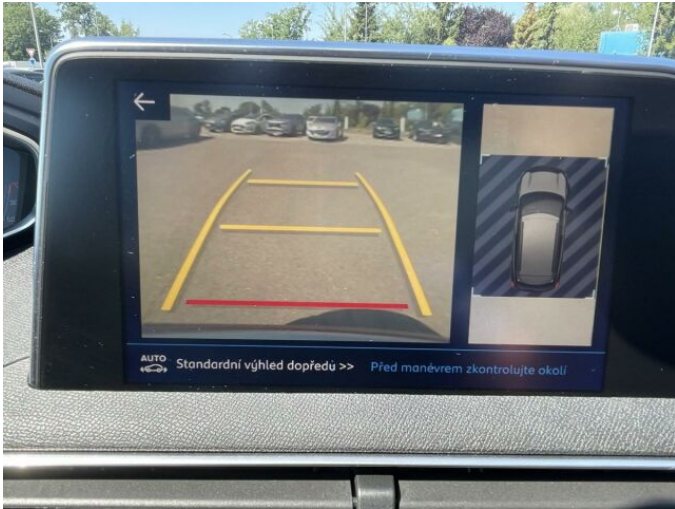

Prohlídku je nutné předem domluvit na tel.:
+ 420 724 080 113

ARTCOM GROUP

DS AUTOMOBILES

PROGRAM COMFORT

COMFORT - Vozidla v programu COMFORT jsou maximálně 8 let stará a mají najeto do 180 000 km.

Zákaznické výhody: