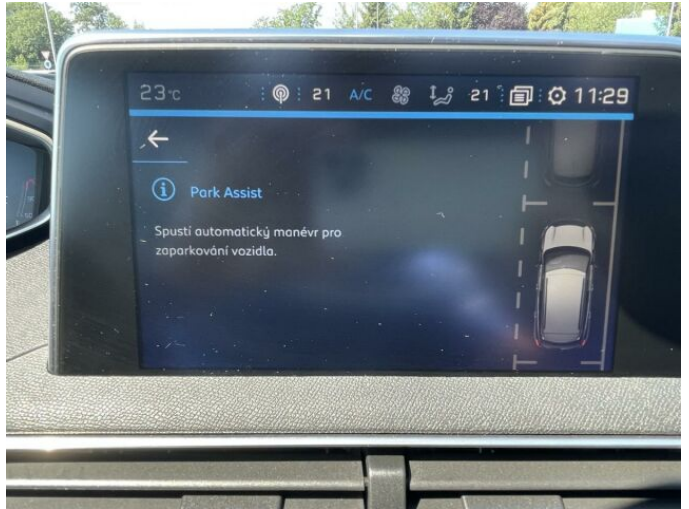

> Výbava

Digitální přístrojový štít, Dotykové ovládání palubního počítače, USB, autorádio, bluetooth, hands free, palubní počítač, satelitní navigace, 360° monitorovací systém (AVM), 6x airbag, ABS, automatické parkování, centrální dálkový, deaktivace airbagu spolujezdce, hlídání jízdního pruhu, hlídání mrtvého úhlu, isofix, parkovací asistent, parkovací senzory přední, parkovací senzory zadní, protipokluzový systém kol (ASR), regulace rychlosti při jízdě ze svahu, senzor světel, senzor tlaku v pneumatikách, stabilizace podvozku (ESP), el. okna, senzor stěračů, záruka, 6 rychlostních stupňů, start-stop systém, startování tlačítkem, tempomat, Paměť nastavení sedadla řidiče, dělená zadní sedadla, el. seřiditelná sedadla, vyhřívaná sedadla, výškově nastavitelná sedadla, panoramatická střecha, střešní šíbr el., aut. klimatizace, dvouzónová klimatizace, klimatizovaná přihrádka, multifunkční volant, nastavitelný volant, posilovač řízení, alu kola, el. sklopná zrcátka, el. víko zavazadlového prostoru, el. zrcátka, mlhovky, přední světla LED, tažné zařízení, venkovní teploměr, vyhřívaná zrcátka, zadní světla LED, imobilizér, Android Auto, Apple CarPlay, LED denní svícení, automatické přepínání dálkových světel, bezklíčové odemykání, bezklíčové startování, elektronická ruční brzda, hlasové ovládání palubního počítače, ukazatel rychlostního limitu (SLIF), volba jízdního režimu, zatmavená zadní skla

Prohlídku je nutné předem domluvit na tel.:
+ 420 724 080 113

ARTCOM GROUP

DS AUTOMOBILES

PROGRAM COMFORT

COMFORT - Vozidla v programu COMFORT jsou maximálně 8 let stará a mají najeto do 180 000 km.

Zákaznické výhody: