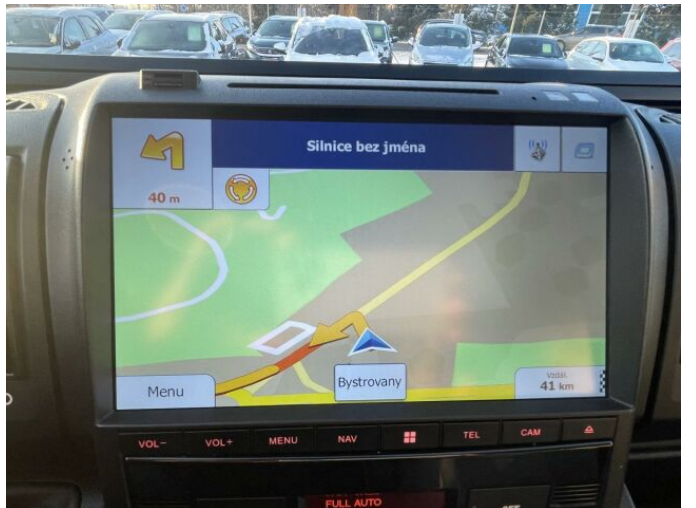

> FOTOGALERIE MODELU

PEUGEOT
VYZKOUŠENÉ VOZY

PROGRAM CONFORT

CONFORT - Vozidla v programu CONFORT jsou maximálně 8 let stará a mají najeto do 180 000 km.

Zákaznické výhody:

- Záruka PEUGEOT na 12 měsíců zdarma s možností prodloužení až na 24 měsíců
- Příspěvek na asistenční služby
- Ověření původu vozidla
- Protokol o technickém stavu
- Zvýhodněné financování a pojištění
- Okamžitá testovací jízda
- Výkup stávajícího vozidla protiúctem