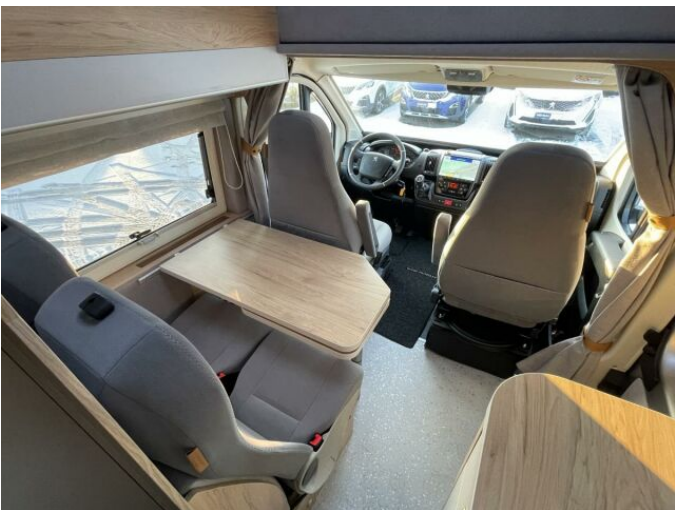

> FOTOGALERIE MODELU

PEUGEOT
VYZKOUŠENÉ VOZY

PROGRAM CONFORT

CONFORT - Vozidla v programu CONFORT jsou maximálně 8 let stará a mají najeto do 180 000 km.

Zákaznické výhody:

- Záruka PEUGEOT na 12 měsíců zdarma s možností prodloužení až na 24 měsíců
- Příspěvek na asistenční služby
- Ověření původu vozidla
- Protokol o technickém stavu
- Zvýhodněné financování a pojištění
- Okamžitá testovací jízda
- Výkup stávajícího vozidla protiúctem