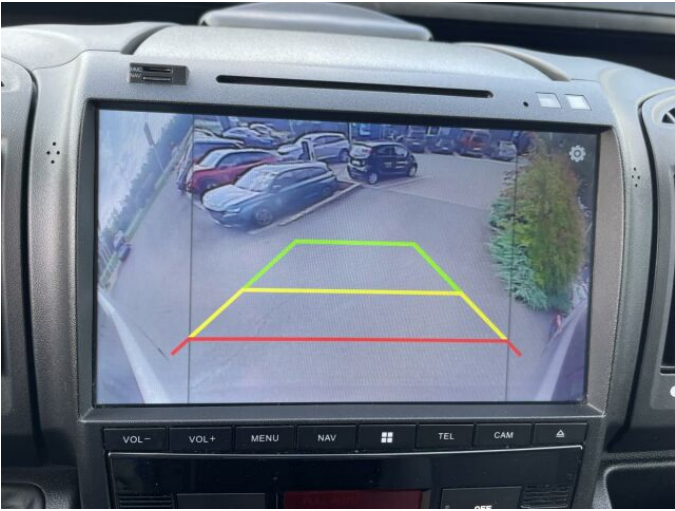

> FOTOGALERIE MODELU

PEUGEOT
VYZKOUŠENÉ VOZY

PROGRAM CONFORT

CONFORT - Vozidla v programu CONFORT jsou maximálně 8 let stará a mají najeto do 180 000 km.

Zákaznické výhody:

- Záruka PEUGEOT na 12 měsíců zdarma s možností prodloužení až na 24 měsíců
- Příspěvek na asistenční služby
- Ověření původu vozidla
- Protokol o technickém stavu
- Zvýhodněné financování a pojištění
- Okamžitá testovací jízda
- Výkup stávajícího vozidla protiúctem